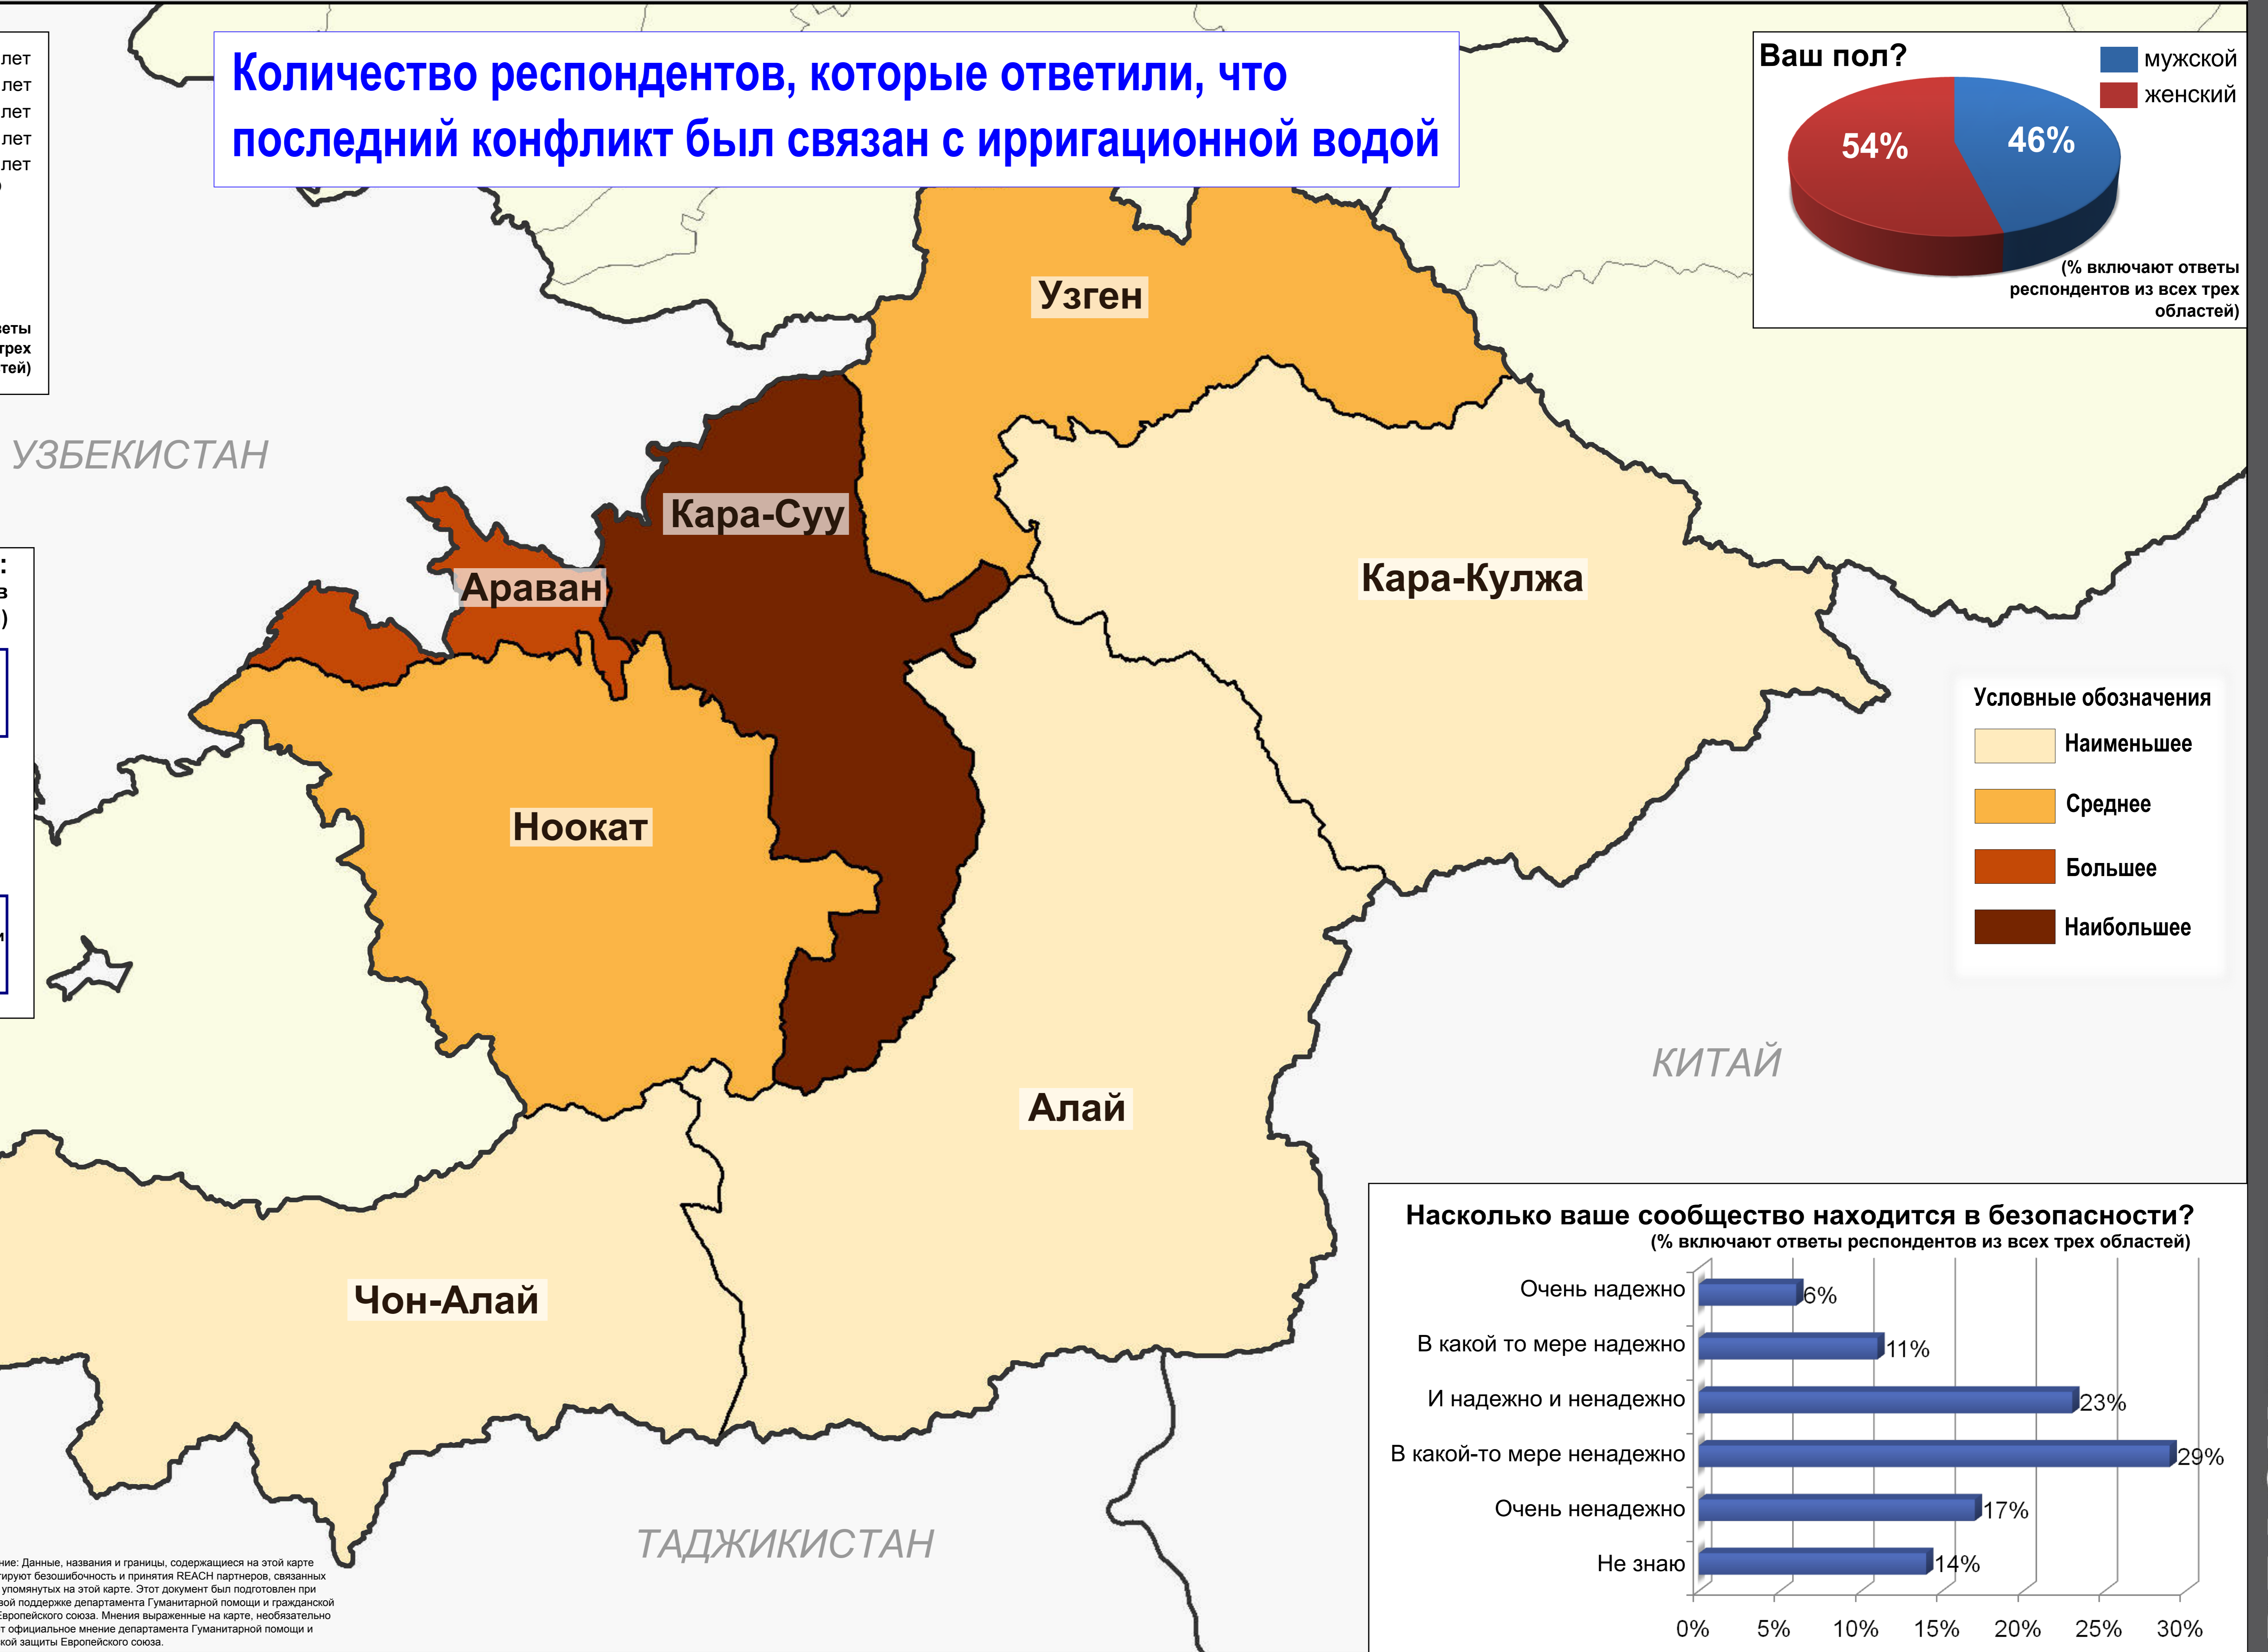

Количество респондентов, которые ответили, что последний конфликт был связан с ирригационной водой