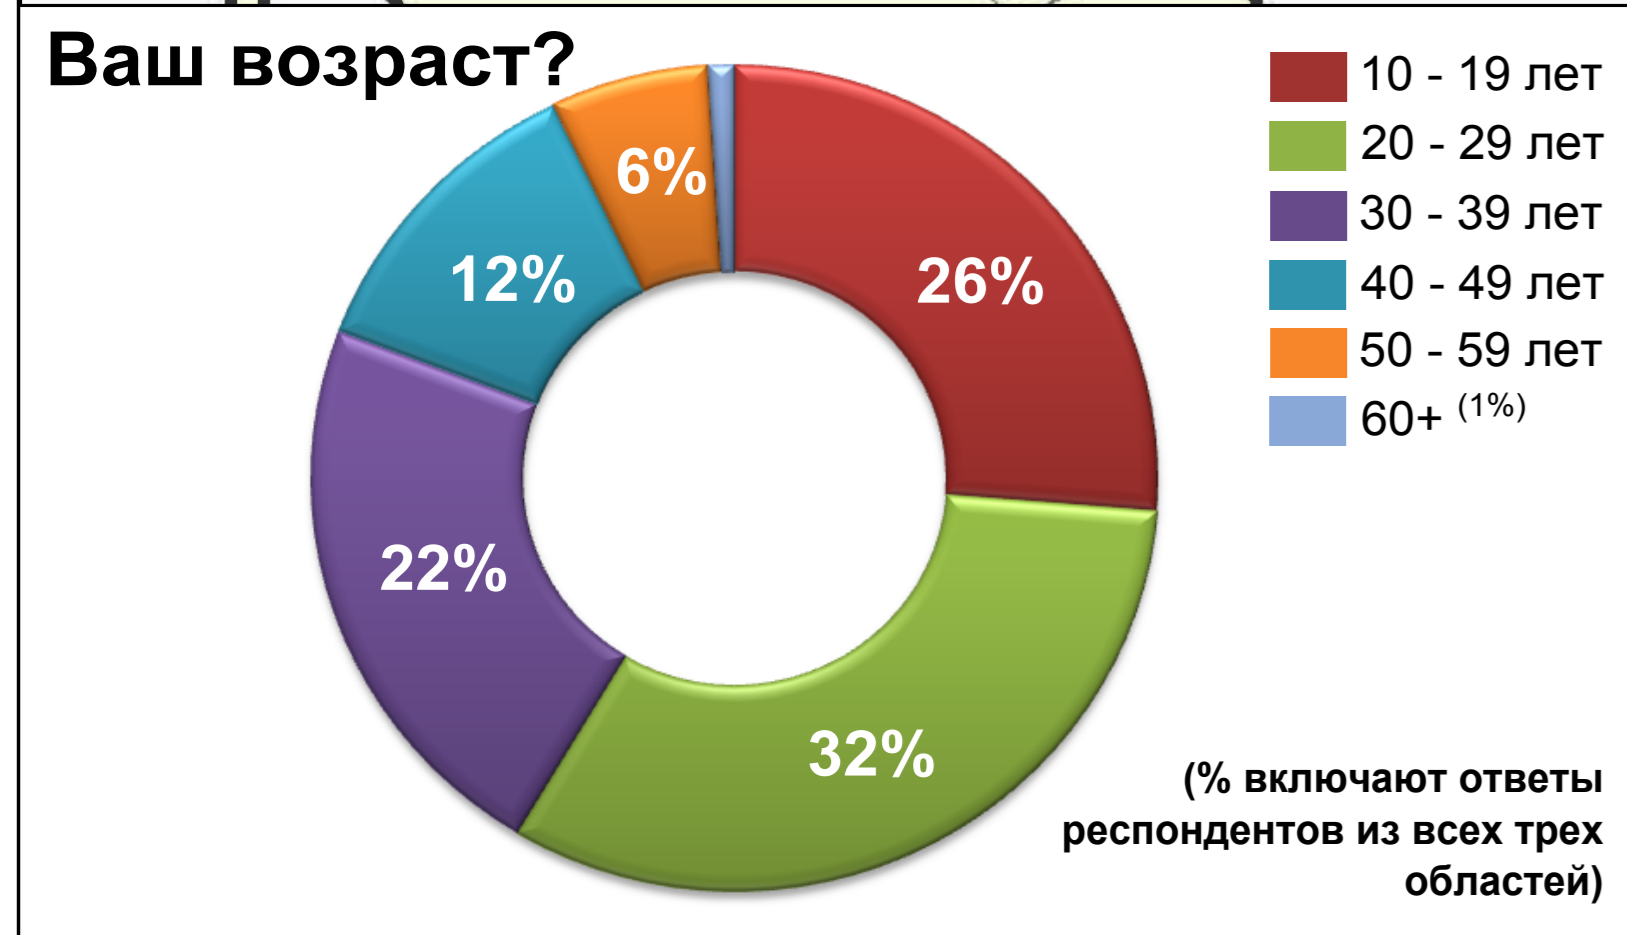

Результаты исследования "GeoPoll" Ошская Область, Август 2013