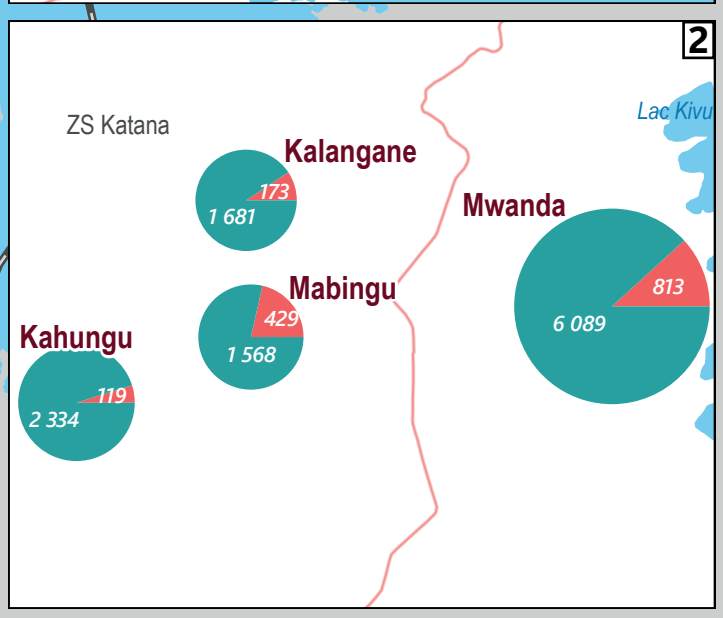

acted R.D. Congo - Province du Sud-Kivu - Territoires de Kalehe et Kabare
 Carte des déplacements sur l'axe Kahungu-Nyabibwe - Mars 2025

Sources de données : Les informations affichées sur cette carte sont issues de la mission "Go and see" réalisée par Acted sur l'axe Kahungu-Nyabibwe du 28 février au 6 mars 2025.

Système de coordonnées: GCS WGS 1984

Note : Les données, désignations et limites figurant sur cette carte ne sont pas garanties sans erreur et n'impliquent pas l'acceptation par les partenaires, associés ou donateurs de REACH mentionnés sur cette carte.