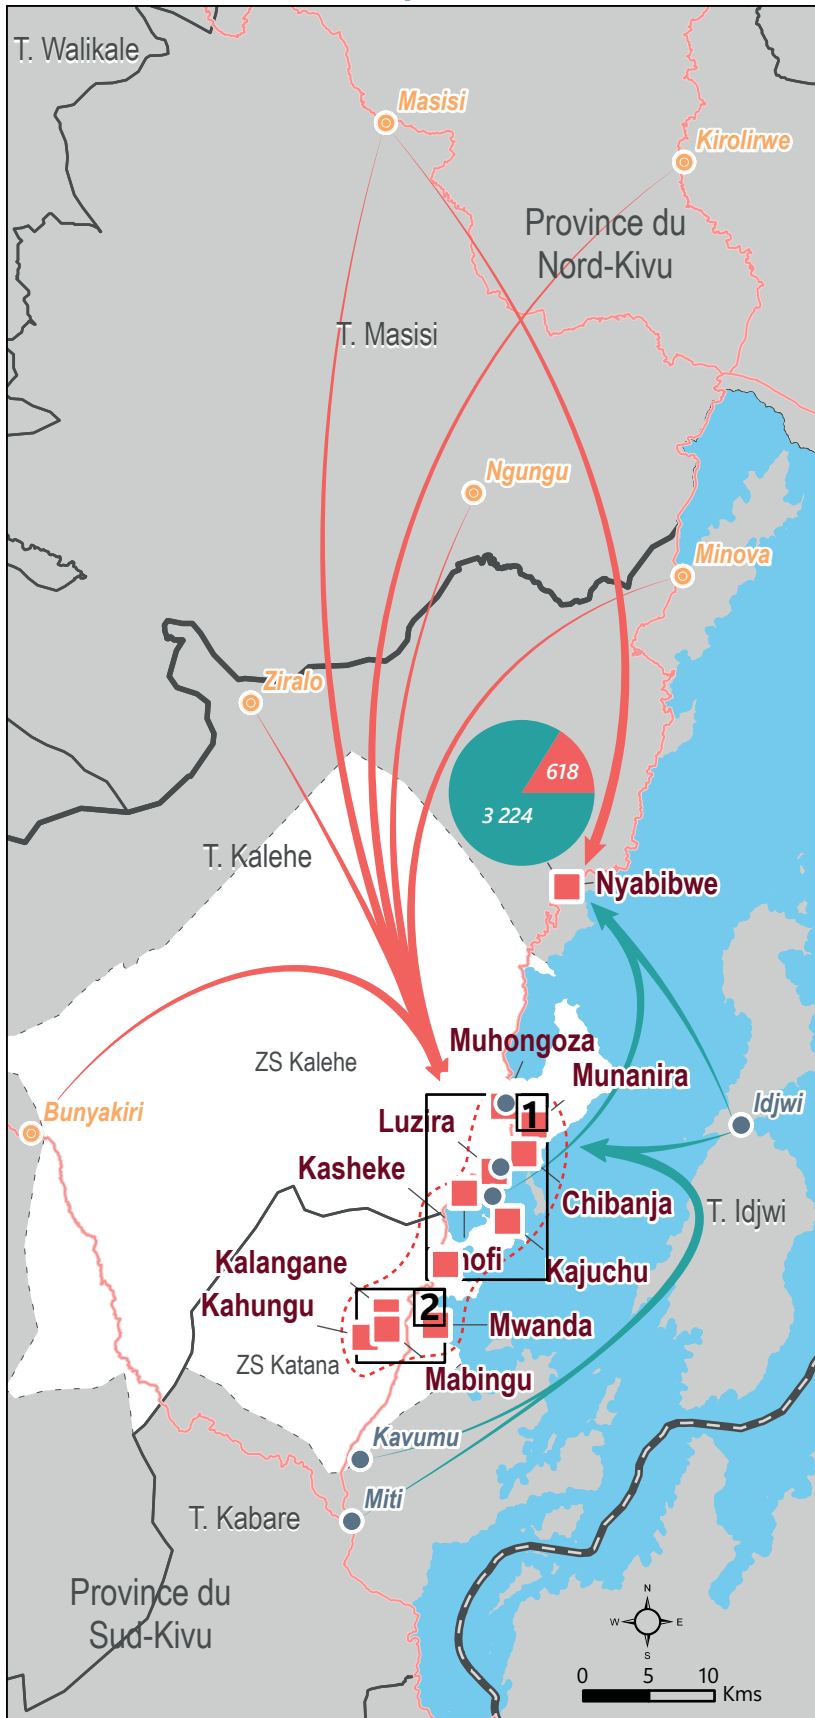

acted R.D. Congo - Province du Sud-Kivu - Territoires de Kalehe et Kabare
 Carte des déplacements sur l'axe Kahungu-Nyabibwe - Mars 2025

Sources de données : Les informations affichées sur cette carte sont issues de la mission "Go and see" réalisée par Acted sur l'axe Kahungu-Nyabibwe du 28 février au 6 mars 2025.

Système de coordonnées: GCS WGS 1984

Note : Les données, désignations et limites figurant sur cette carte ne sont pas garanties sans erreur et n'impliquent pas l'acceptation par les partenaires, associés ou donateurs de REACH mentionnés sur cette carte.

Pour usage humanitaire uniquement
 Date de production: 12 mars 2025