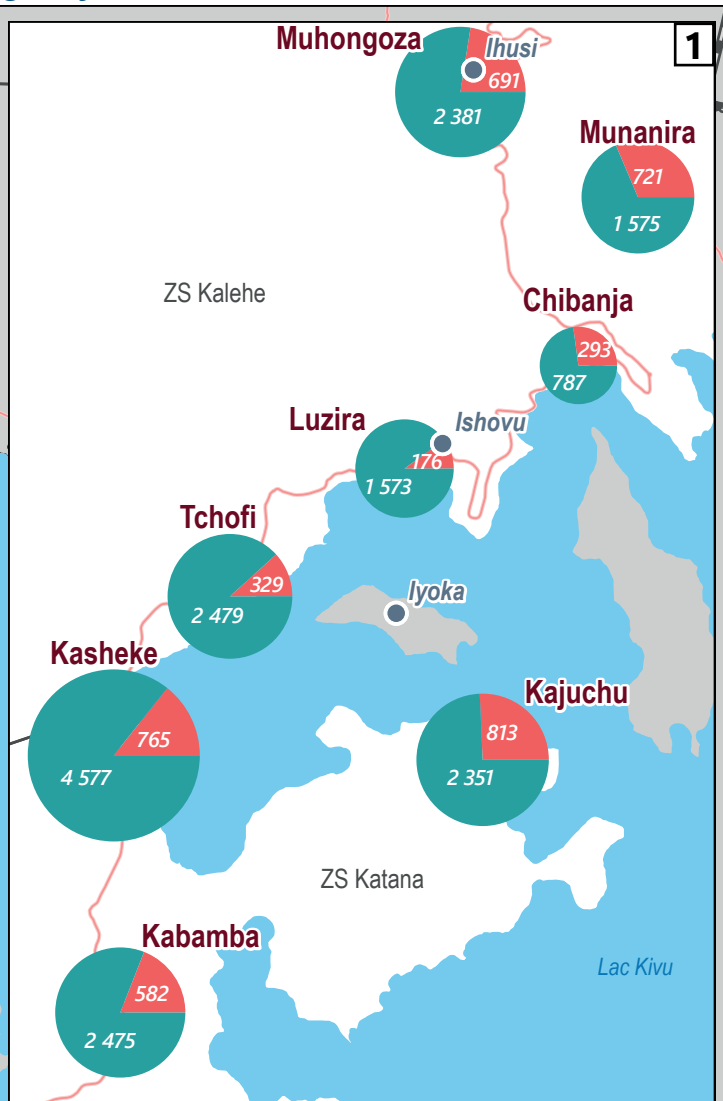

acted R.D. Congo - Province du Sud-Kivu - Territoires de Kalehe et Kabare
 Carte des déplacements sur l'axe Kahungu-Nyabibwe - Mars 2025

Sources de données : Les informations affichées sur cette carte sont issues de la mission "Go and see" réalisée par Acted sur l'axe Kahungu-Nyabibwe du 28 février au 6 mars 2025.

Système de coordonnées: GCS WGS 1984

Note : Les données, désignations et limites figurant sur cette carte ne sont pas garanties sans erreur et n'impliquent pas l'acceptation par les partenaires, associés ou donateurs de REACH mentionnés sur cette carte.

Pour usage humanitaire uniquement
 Date de production: 12 mars 2025