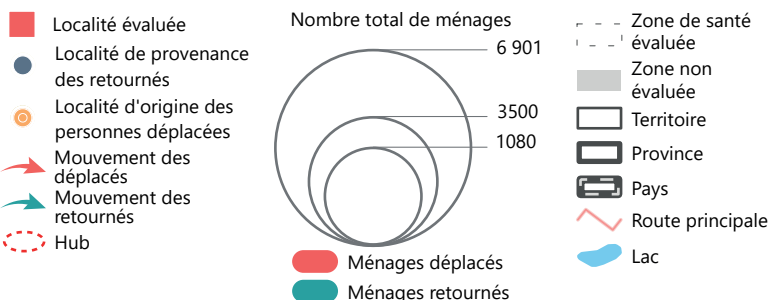

acted R.D. Congo - Province du Sud-Kivu - Territoires de Kalehe et Kabare
 Carte des déplacements sur l'axe Kahungu-Nyabibwe - Mars 2025

Sources de données : Les informations affichées sur cette carte sont issues de la mission "Go and see" réalisée par Acted sur l'axe Kahungu-Nyabibwe du 28 février au 6 mars 2025.

Système de coordonnées: GCS WGS 1984

Note : Les données, désignations et limites figurant sur cette carte ne sont pas garanties sans erreur et n'impliquent pas l'acceptation par les partenaires, associés ou donateurs de REACH mentionnés sur cette carte.